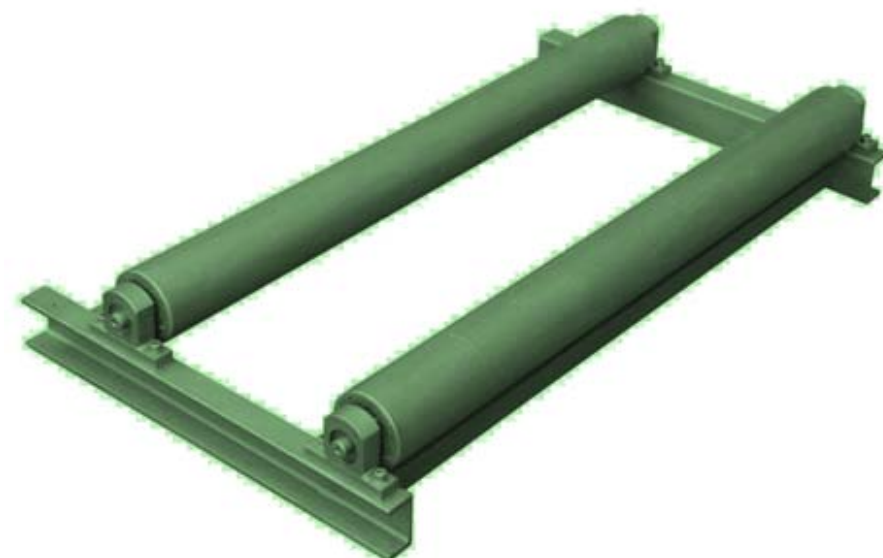

БУХТОРАЗМОТКА НАПОЛЬНАЯ БРН 12,5

Технические характеристики	БРН 1250
Ширина рулона, мм	до 1250
Масса рулона, кг	до 300
Размеры, Д/Ш/В, мм	1350/550/200
Масса, кг	40

По вопросам продаж и поддержки обращайтесь: